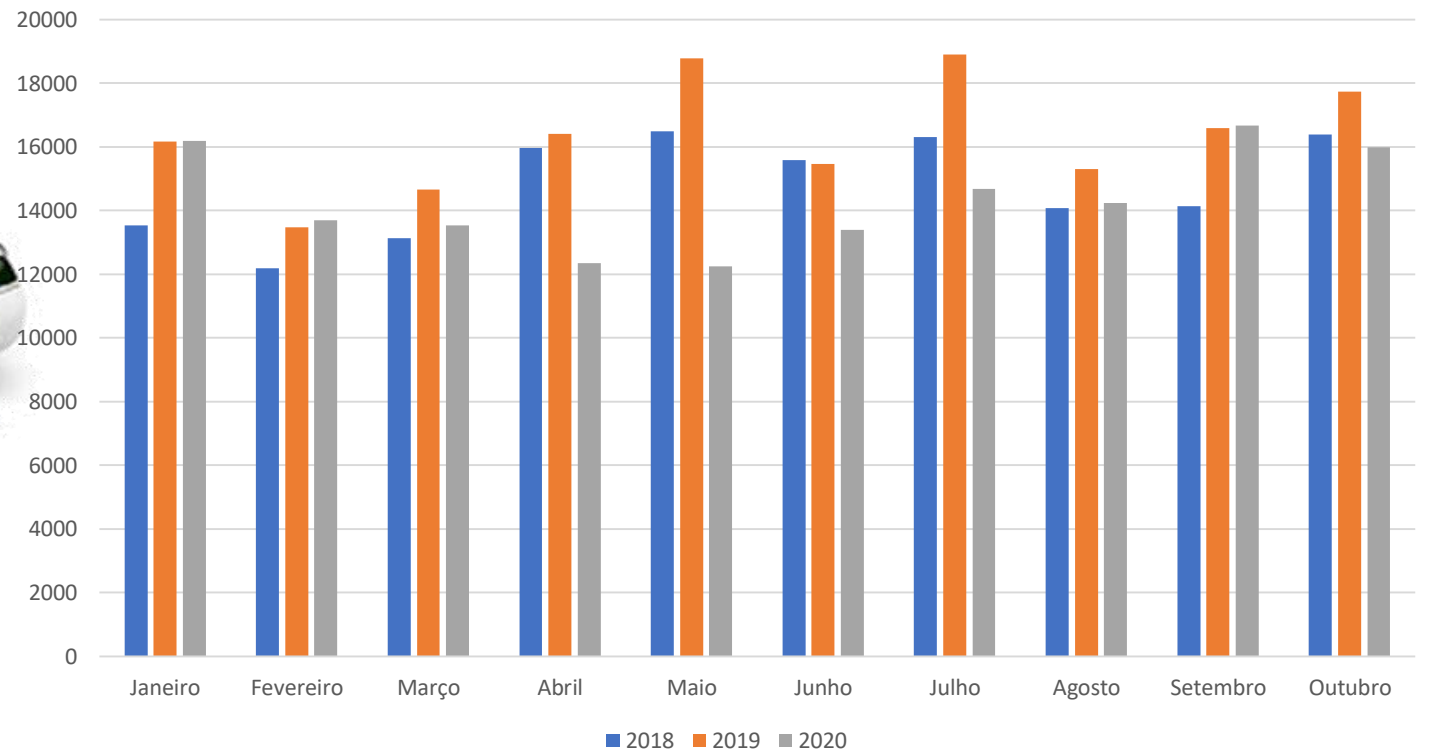

Declarações de Importação

ORDEM DOS
DESPACHANTES
OFICIAIS

OS REPRESENTANTES ADUANEIROS
PORTUGUESES

	Janeiro	Fevereiro	Março	Abril	Mai	Junho	Julho	Agosto	Setembro	Outubro
2018	13536	12180	13134	15967	16492	15577	16302	14069	14133	16390
2019	16168	13465	14661	16403	18781	15464	18910	15305	16588	17733
2020	16183	13702	13532	12354	12256	13390	14681	14242	16663	15998

Declarações de Exportação

ORDEM DOS
DESPACHANTES
OFICIAIS

OS REPRESENTANTES ADUANEIROS
PORTUGUESES

	Janeiro	Fevereiro	Março	Abril	Mai	Junho	Julho	Agosto	Setembro	Outubro
2018	19162	19665	21884	20767	21949	21437	22134	19265	19163	24204
2019	19556	20767	21296	20699	23457	19316	23469	19369	20399	25816
2020	20289	20138	20716	14614	14306	16516	21388	17574	21119	23494