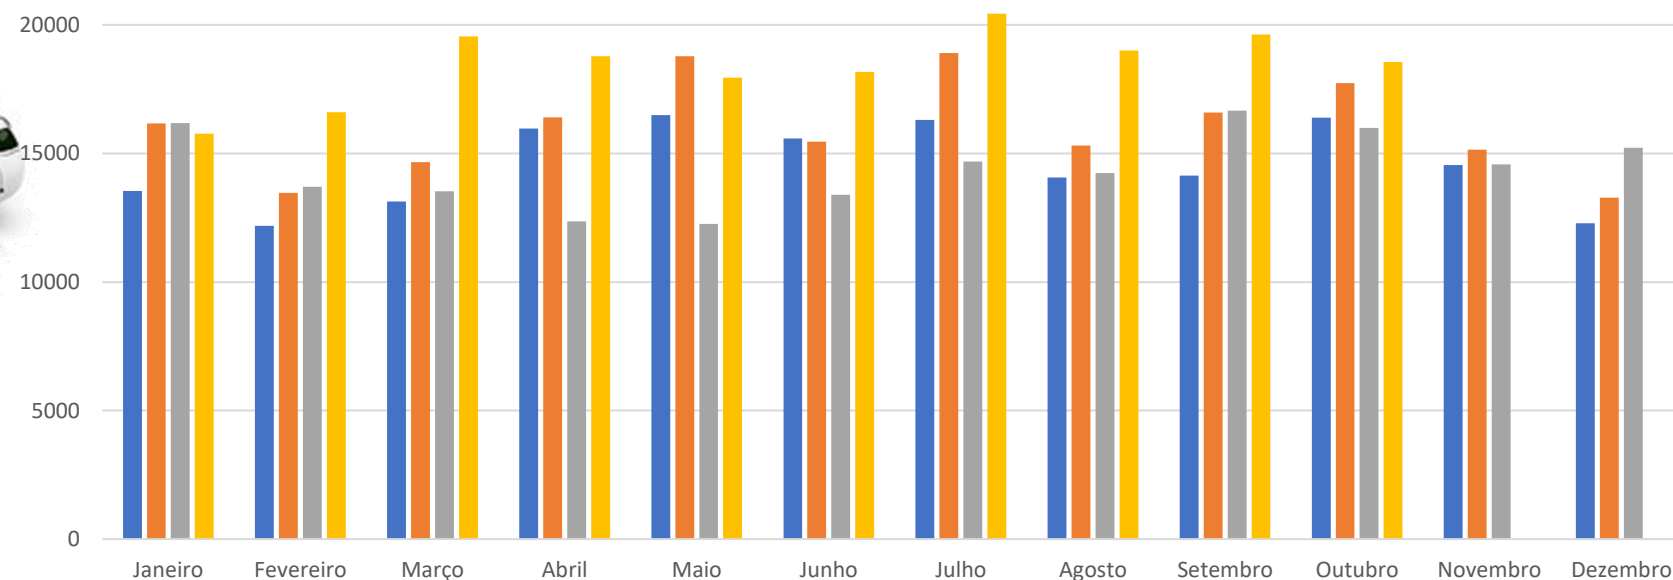

Declarações de Importação

	Janeiro	Fevereiro	Março	Abril	Maió	Junho	Julho	Agosto	Setembro	Outubro	Novembro	Dezembro
2018	13536	12180	13134	15967	16492	15577	16302	14069	14133	16390	14552	12282
2019	16168	13465	14661	16403	18781	15464	18910	15305	16588	17733	15141	13277
2020	16183	13702	13532	12354	12256	13390	14681	14242	16663	15998	14571	15226
2021	15774	16603	19555	18776	17947	18167	20436	19009	19623	18563		

**ORDEM DOS
DESPACHANTES
OFICIAIS**

**OS REPRESENTANTES ADUANEIROS
PORTUGUESES**

■ 2018 ■ 2019 ■ 2020 ■ 2021

Declarações de Exportação

	Janeiro	Fevereiro	Março	Abril	Maió	Junho	Julho	Agosto	Setembro	Outubro	Novembro	Dezembro
2018	19162	19665	21884	20767	21949	21437	22134	19265	19163	24204	22975	18356
2019	19556	20767	21296	20699	23457	19316	23469	19369	20399	25816	22468	19071
2020	20289	20138	20716	14614	14306	16516	21388	17574	21119	23494	22682	19218
2021	22748	24876	30384	28032	27568	26624	29286	24470	26999	28733		