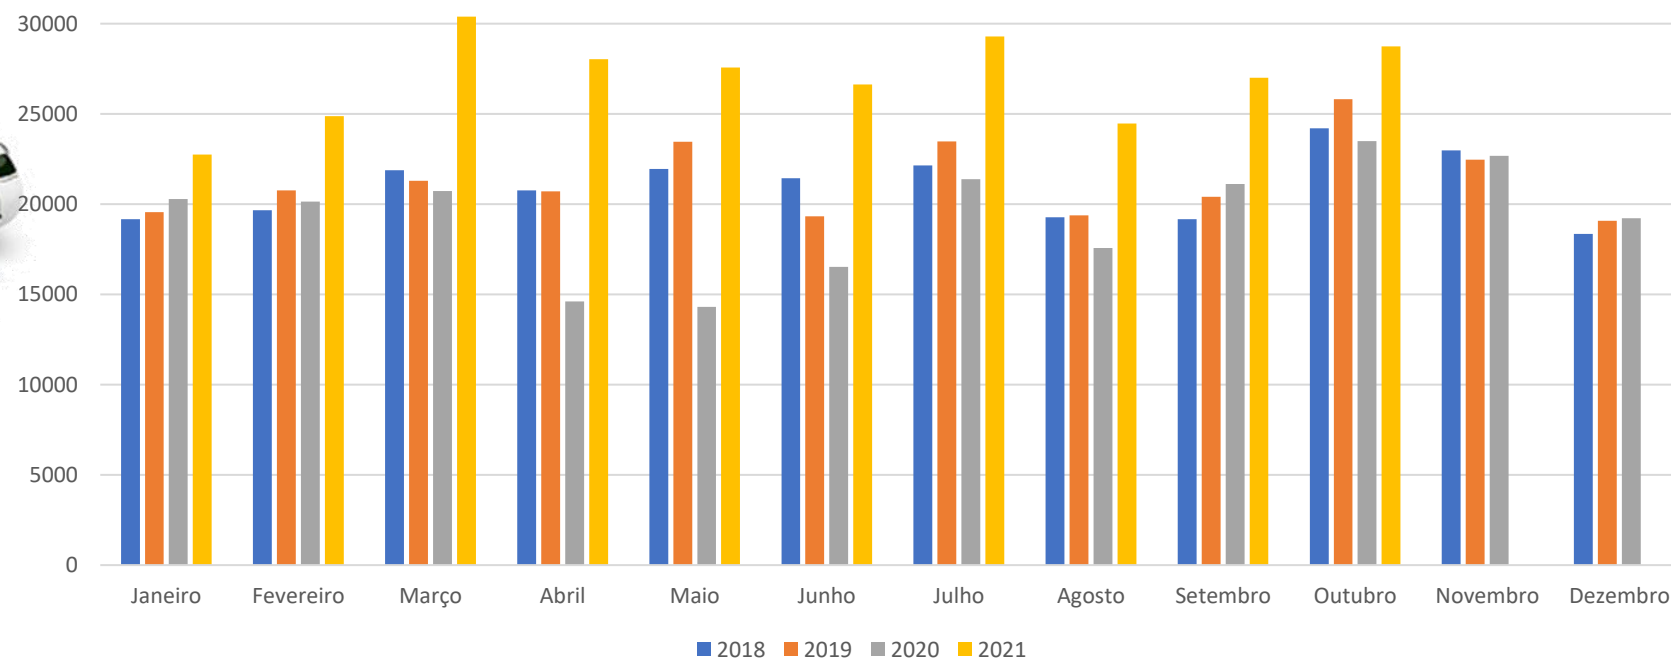

Declarações de Importação

	Janeiro	Fevereiro	Março	Abril	Maió	Junho	Julho	Agosto	Setembro	Outubro	Novembro	Dezembro
2018	13536	12180	13134	15967	16492	15577	16302	14069	14133	16390	14552	12282
2019	16168	13465	14661	16403	18781	15464	18910	15305	16588	17733	15141	13277
2020	16183	13702	13532	12354	12256	13390	14681	14242	16663	15998	14571	15226
2021	15774	16603	19555	18776	17947	18167	20436	19009	19623	18563		

**ORDEM DOS
DESPACHANTES
OFICIAIS**

**OS REPRESENTANTES ADUANEIROS
PORTUGUESES**

■ 2018 ■ 2019 ■ 2020 ■ 2021

Declarações de Exportação

	Janeiro	Fevereiro	Março	Abril	Maió	Junho	Julho	Agosto	Setembro	Outubro	Novembro	Dezembro
2018	19162	19665	21884	20767	21949	21437	22134	19265	19163	24204	22975	18356
2019	19556	20767	21296	20699	23457	19316	23469	19369	20399	25816	22468	19071
2020	20289	20138	20716	14614	14306	16516	21388	17574	21119	23494	22682	19218
2021	22748	24876	30384	28032	27568	26624	29286	24470	26999	28733		